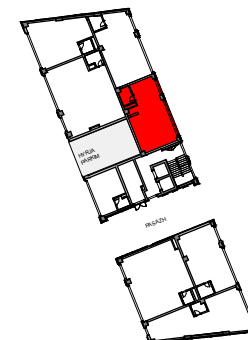

MARGA 2
TIRANA NORTH BOULEVARD

VENDODHJA E NJËSISË NË
PLANIN E KATIT TË PARË
SH 1:1000

NJESI SHERBIMI KODI 108

Pasuria Nr.....

Sipërfaqe Individuale 54.3 m²

Sipërfaqe e Përbashkët 6.3 m²

Sipërfaqe e Përgjithshme 60.6 m²

140,000 €

Punoi Planimetri:
Arkitekt

BEJTULLA MULLABAZI

Kontrolloi:
Arkitekt

ARDITA GUSHO

Miratoi:
Administrator i Përgjithshëm

FATMIR BEKTASHI

SHKALLA