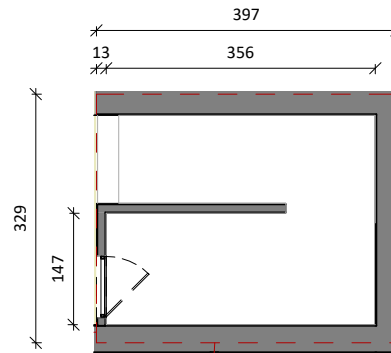

Marga

BODRUM KODI 111
Pasuria Nr.....
Sipërfaqe Individuale 13.1 m²
Sipërfaqe e Përbashkët 11.0 m²
Sipërfaqe e Përgjithshme 24.1 m²
13,000 €

 Studio projektimi:
BLOX ARCHITECTURE

Punoi Planimetri:
KLAUDIO ONUZI
SELDIANA KOTORRI